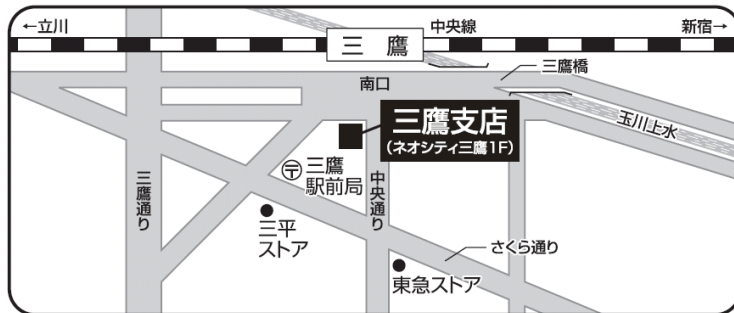

平成28年8月

大東京信用組合

「吉祥寺支店」建替えに伴う仮店舗移転のご案内

平素は格別のお引き立てを賜り厚くお礼申し上げます。

さて、この度吉祥寺支店は現在地に新店舗を建設する運びとなりました。

つきましては、平成28年11月7日(月)から当分の間、下記の三鷹支店内に移転して営業させていただきますので、この段ご案内申し上げます。

なお、新店舗の開店は平成30年4月までを予定しております。この間お客様には大変ご不便をおかけいたしますが、何卒ご了承賜りますようお願い申し上げます。

また、お取引につきましては、これまでと変更ありませんが、ご不明の点がございましたら当店または担当者までご照会いただきたくお願い申し上げます。

これを機により一層皆様との「心・ふれあい」を大切に、地域の皆様のお役にたてますよう職員一同心新たに努力してまいりますので、何卒倍旧のご愛顧を賜りますよう重ねてお願い申し上げます。

吉祥寺支店(仮店舗のご案内) 平成28年11月7日(月)移転 東京都三鷹市下連雀3-35-1(三鷹支店内) TEL.0422-22-9221(代)

【重要】ATM利用休止について

1. 吉祥寺支店

- ・11月4日(金)は17:00に終了させていただきます
- ・11月5日(土)以降はご利用いただけません
- ・11月7日(月)より無人ATMコーナーをご利用ください

2. 三鷹支店

- ・11月4日(金)は17:00に終了させていただきます
- ・11月5日(土)、11月6日(日)はご利用いただけません
- ・11月7日(月)以降は通常のとおりご利用いただけます