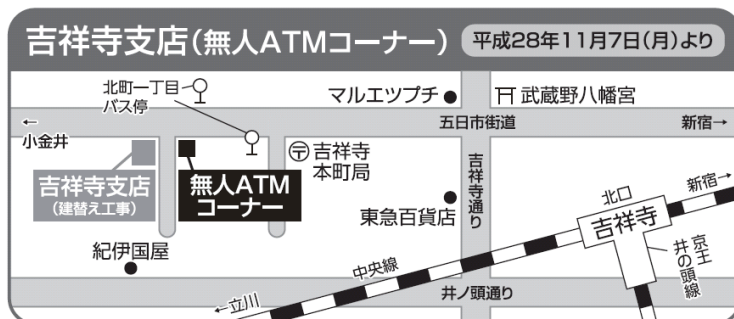

平成28年8月

大東京信用組合

「吉祥寺支店」建替えに伴う仮店舗移転のご案内

平素は格別のお引き立てを賜り厚くお礼申し上げます。

さて、この度吉祥寺支店は現在地に新店舗を建設する運びとなりました。

つきましては、平成28年11月7日(月)から当分の間、下記の三鷹支店内に移転して営業させていただきますので、この段ご案内申し上げます。

なお、新店舗の開店は平成30年4月までを予定しております。この間お客様には大変ご不便をおかけいたしますが、何卒ご了承賜りますようお願い申し上げます。

また、お取引につきましては、これまでと変更ありませんが、ご不明の点がございましたら当店または担当者までご照会いただきたくお願い申し上げます。

これを機により一層皆様との「心・ふれあい」を大切に、地域の皆様のお役にたてますよう職員一同心新たに努力してまいりますので、何卒倍旧のご愛顧を賜りますよう重ねてお願い申し上げます。

吉祥寺支店(仮店舗のご案内) 平成28年11月7日(月)移転 東京都三鷹市下連雀3-35-1(三鷹支店内) TEL.0422-22-9221(代)

【重要】ATM利用休止について

1. 吉祥寺支店

- ・11月4日(金)は17:00に終了させていただきます
- ・11月5日(土)以降はご利用いただけません
- ・11月7日(月)より無人ATMコーナーをご利用ください

2. 三鷹支店

- ・11月4日(金)は17:00に終了させていただきます
- ・11月5日(土)、11月6日(日)はご利用いただけません
- ・11月7日(月)以降は通常のとおりご利用いただけます